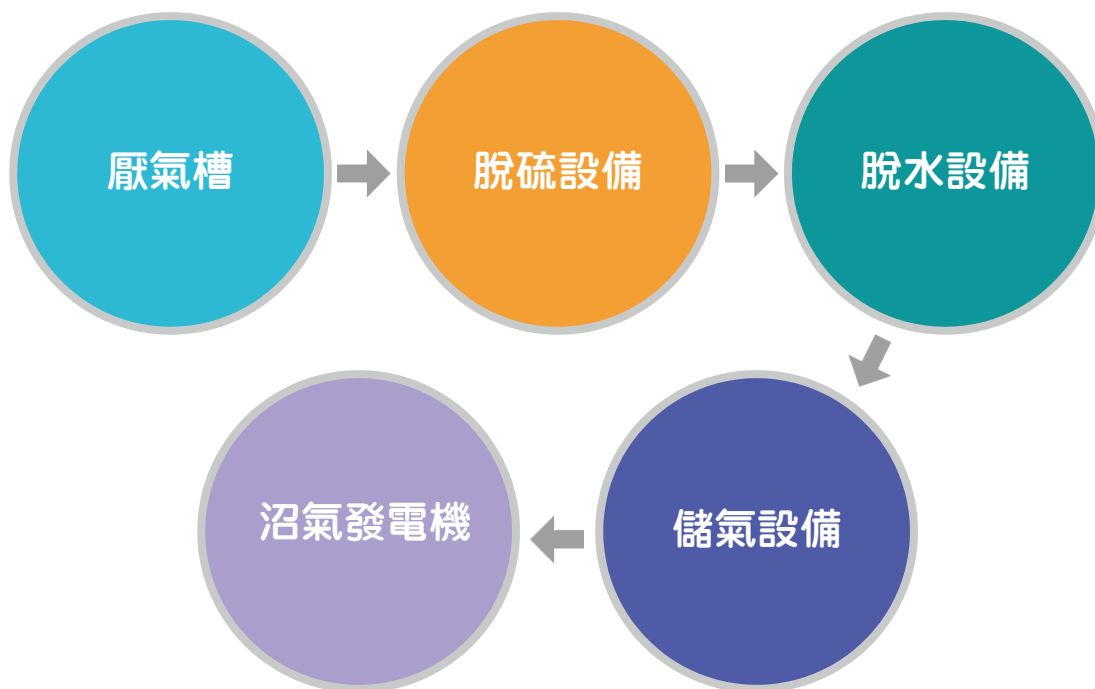

沼氣發電機運作實務

三、沼氣發電系統介紹

圖 6 沼氣發電系統

國內於20年前曾經推行養豬場沼氣發電，但當時沼氣發電機運轉數月後便紛紛故障，主因為沼氣中含有硫化氫與水份，以及沼氣供應不穩定的關係。硫化氫會造成金屬腐蝕，導致沼氣發電機的損壞；水份會造成發電機引擎熄火，與燃燒不穩定而產生震動。沼氣供應不穩定容易使發電機頻繁熄火，磨損機械；為避免前述情形發生，沼氣生成後需要進行脫硫、脫水與穩壓處理才可進入發電機，以下按照處理順序(如圖6流程)進行詳細介紹：