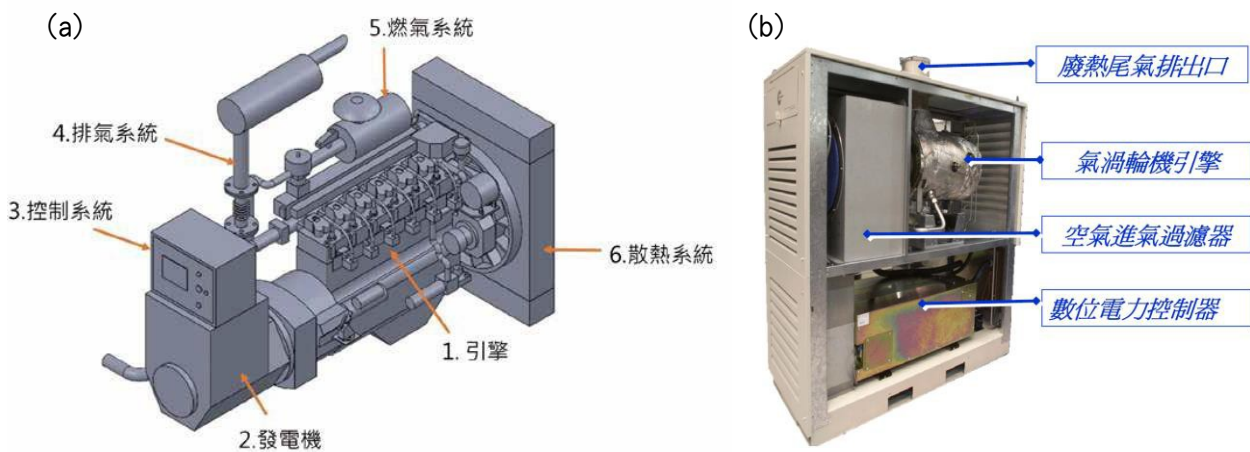

3-1. 沼氣發電系統介紹

沼氣發電機

沼氣發電機為使用燃氣引擎，將沼氣熱能透過機械運動轉換為電能，供應牧場自用電或與台電公司併網。而市售沼氣發電機可分為「往復式」引擎與「渦輪式」引擎兩種，以下分別簡述：

「往復式」引擎與燃油的汽車引擎類似，透過燃料於汽缸內燃燒，燃

燒熱能使空氣膨脹推動活塞往復運動，因此稱為往復式引擎[12]，往復式沼氣發電機外觀如下圖7(a)所示，由引擎、發電機、控制系統、排氣系統、燃氣系統及冷卻系統所組成。

「渦輪式」引擎為航空燃氣渦輪噴射引擎技術衍生而來，渦輪、壓縮器及發電機等機組元件裝配於單一主軸上，形成一軸整體轉子由空氣軸承(air bearing)支撐，因此組件無使用馬達及齒輪箱，引擎式沼氣發電機外觀如下圖7(b)所示，由空氣進氣過濾器、氣渦輪機引擎、數位電力控制器所組成。[13]

圖7 發電機外觀介紹 (a) 往復式引擎發電機；(b) 渦輪式引擎發電機[13]

脫硫系統

沼氣脫硫為沼氣發電及再利用系統之重要流程，因沼氣中存有硫化氫具有腐蝕性，極易腐蝕金屬零件，導致燃燒室、排氣系統及內部管路之腐蝕損毀，進而使發電機引擎損壞，衍生維修費用及成本。故燃燒沼氣進行發電或再利用前經過有效脫硫可除去沼氣中硫化氫，延長設備使用年限並減少維護成本。且改善沼氣再利用設備燃燒後之空氣品質，提升畜舍環境條件與品質。

本團隊至國內各牧場實測沼氣中硫化氫濃度，其範圍為500至8,000 ppm之間，因應各廠牌發電機對於硫化氫濃度容許上限平均為200 ppm，故建議沼氣進入發電機使用前須經過脫硫程序以符合發電機操作要求。目前沼氣脫硫設備依其作用原理，可分為吸附法(活性炭脫硫)、吸收法(氧化鐵脫、水洗脫硫)和生物法等形式，並整理於表2。

各形式建置實績如圖8，各方法分述如下：

活性炭脫硫係以活性炭作為吸附劑，原理為利用其豐富的孔隙結構和高比表面積來捕捉硫分子，其吸附容量受被吸附物之分子大小與極性程度影響。另外，吸附劑之吸附容量亦受溫度與壓力影響，吸附係屬放熱反應，溫度升高會使活性炭吸附效果降低[14]，反之，若希望獲得較佳的處理效果，應控制脫硫設備環境溫度。吸附法設置成本低且操作簡單，但脫硫效果會隨時間增加而降低，需定期更換或再生吸附劑以維持脫硫品質。