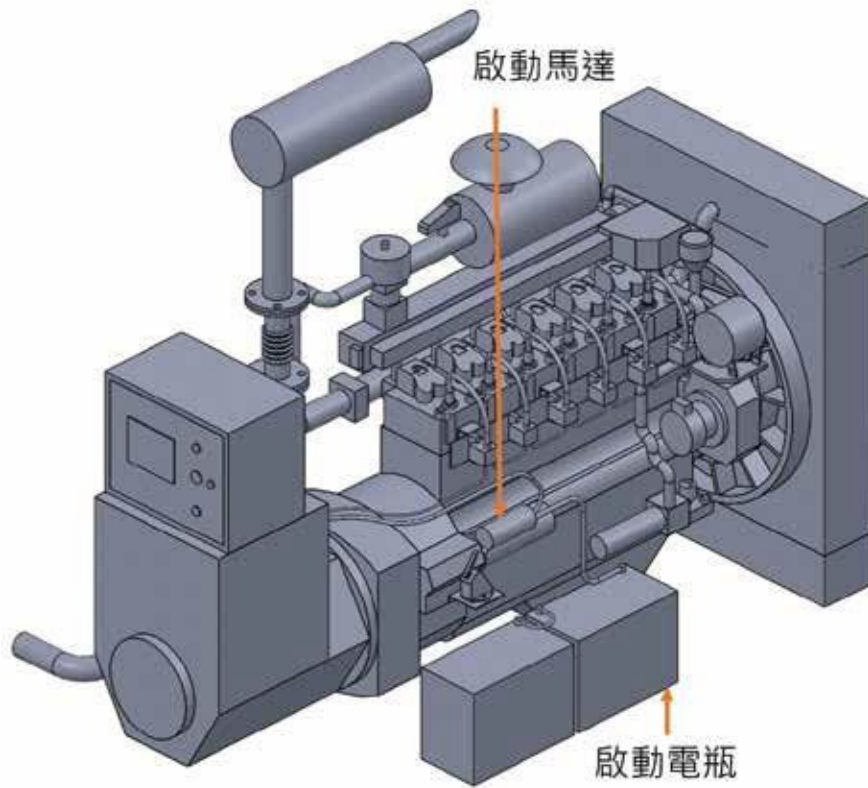

圖 9 啟動馬達與電瓶實體圖 [19] [20]

圖 10 起動馬達與電瓶位置圖

圖 11 獨立式發電系統配置

(2) 併聯式：

引擎無充電發電機、啟動馬達與電瓶，啟動時由台電的市電系統供給電流啟動引擎，由於是以市電來提供並建立磁場所需的虛功率，外來的虛功率電源會控制發電機的端電壓，因此發電機所輸出的端電壓與市電系統相同，使用上與市電相接併用，如圖12，當發電量不足以供應負載所需電力時，會由台電系統補充，因此電壓較穩定。其唯一問題則是當市電停電時，將無法提供電力使用。