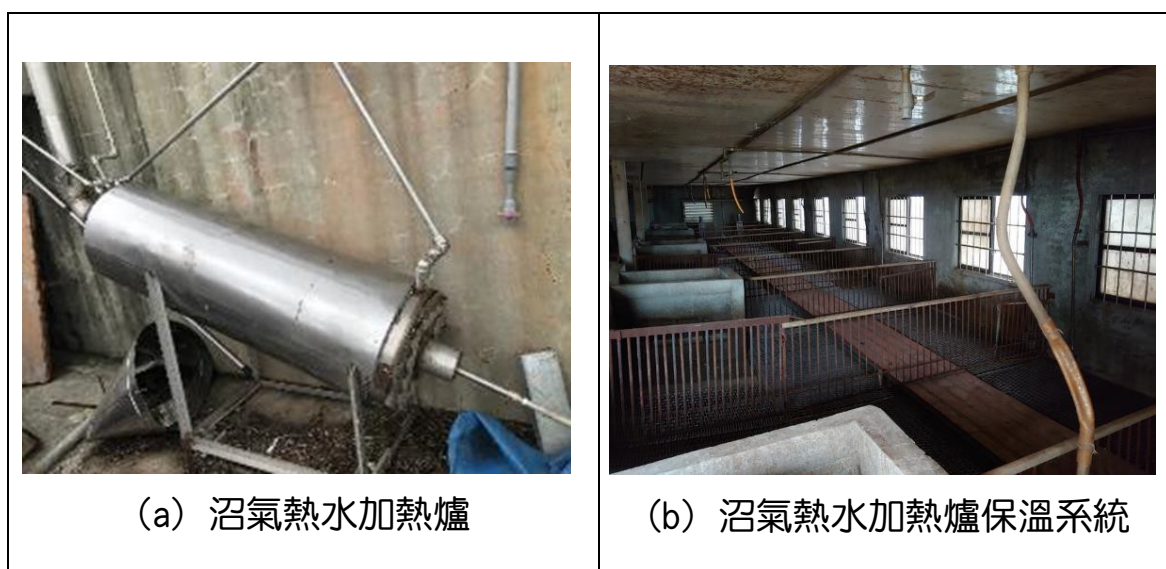

求及預算進行選用。

因各家廠家機種設計型式及爐體大小各異，沼氣耗氣量介於 0.7 - 2.58 m³/hr。飼養頭數 1,000 頭之豬場1天產氣量，可使1台沼氣熱水加熱爐系統(爐體容量約 30 公升)24小時使用，並搭配加壓泵浦及儲氣袋，循環水量約 1 噸，熱水循環管路拉設長度約 1 公里，保溫面積約 160 平方公尺。

圖19 沼氣熱水加熱爐實體圖

(4) 沼氣鍋爐

沼氣鍋爐可產生有壓力熱水與蒸氣，可以進行液態飼料槽加熱，降低飼料配製燃料成本。沼氣鍋爐規格建議為蒸汽量100 kg/hr之鍋爐每小時沼氣耗氣量為13.6 m³/hr [27]。飼養頭數達1,200頭之畜牧場1天產氣量，可使用8小時。