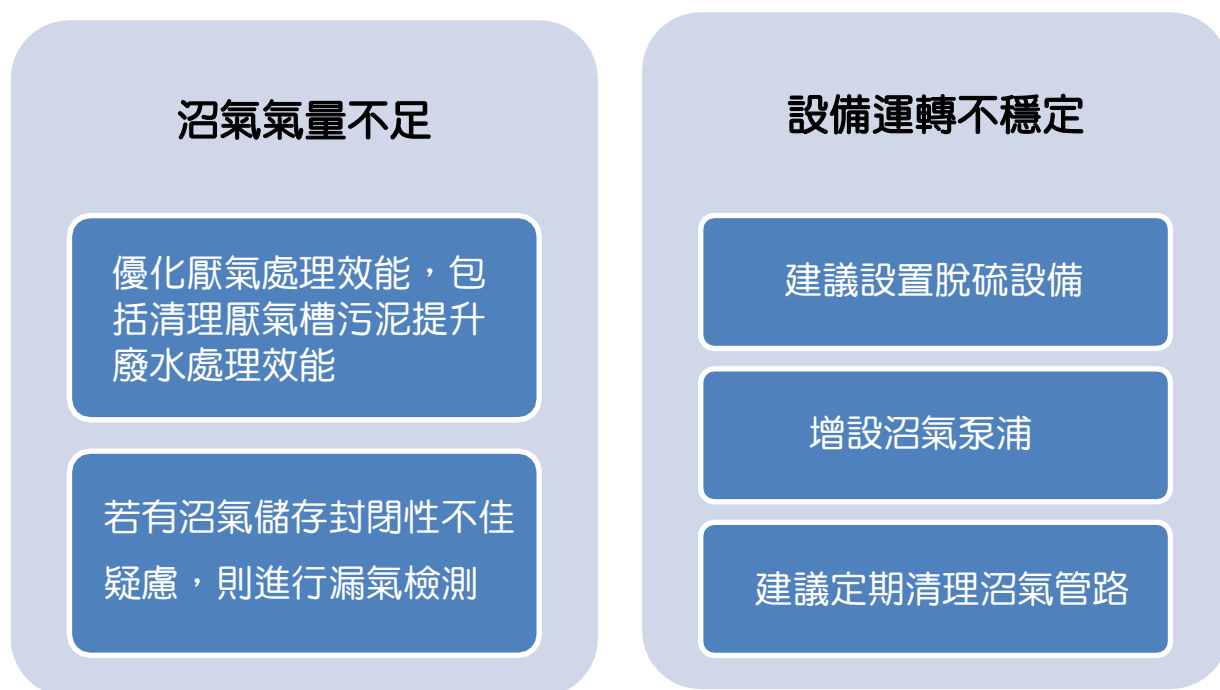

過去使用沼氣再利用設備缺乏對沼氣特性之了解，造成沼氣再利用設施使用不穩定及設備損害。以下整理沼氣再利用常見操作問題與排除方法。

圖21 沼氣再利用常見操作問題與排除方法

(1) 沼氣量不足

若沼氣量不足使用之情況，應審視厭氣處理後之水質，查看厭氣槽是否有正常運作，並應定時清理污泥，注意水封高度以維持厭氣槽之厭氧環境，優化厭氣處理效能。

若是厭氣系統維運正常，也有定期清理污泥，則可進行厭氣槽體與管線之漏氣檢測，檢視是否有破損現象，若有破損，應盡快聯繫廠商進行修繕。