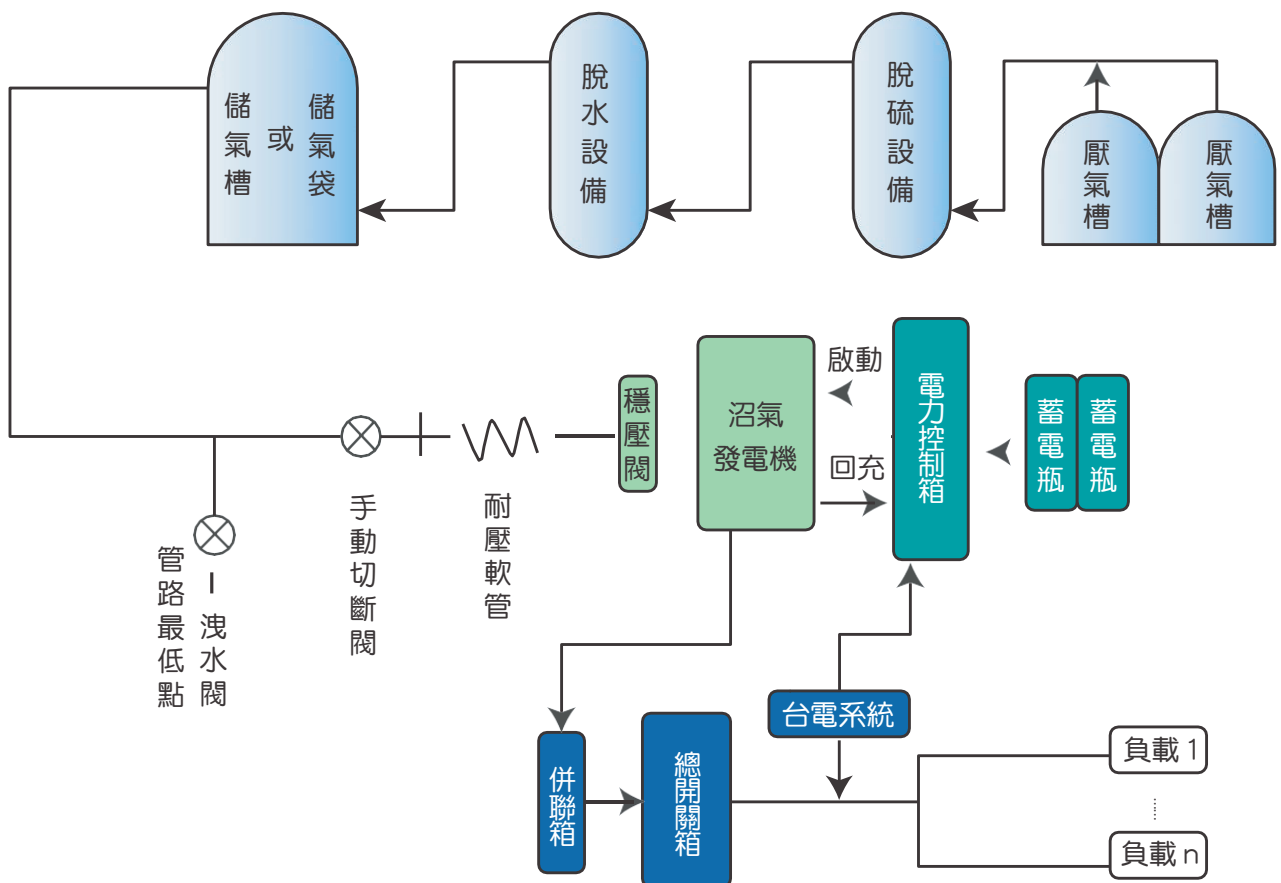

圖 9 啟動馬達與電瓶實體圖 [19] [20]

圖 10 起動馬達與電瓶位置圖

圖 11 獨立式發電系統配置

(2) 併聯式：

引擎無充電發電機、啟動馬達與電瓶，啟動時由台電的市電系統供給電流啟動引擎，由於是以市電來提供並建立磁場所需的虛功率，外來的虛功率電源會控制發電機的端電壓，因此發電機所輸出的端電壓與市電系統相同，使用上與市電相接併用，如圖12，當發電量不足以供應負載所需電力時，會由台電系統補充，因此電壓較穩定。其唯一問題則是當市電停電時，將無法提供電力使用。

圖 12 併聯式發電系統配置

(3) 雙併式：

具獨立式的充電裝置，配置如圖13，啟動馬達及電瓶，另具一啟動電路，可自動控制選擇。當停電時轉由電瓶供電啟動，提供場內緊急備用電源；當台電正常供電，則由市電系統供電啟動，提供場內穩定的供電品質。

圖 13 雙併式發電系統配置

四、沼氣發電經濟效益

我的牧場適合發電嗎？沼氣充足嗎？適合哪一種發電機呢？

以上問題，本手冊提供三種方法協助您進行評估：1、採用飼養頭數進行初步評估；2、參考實際建置沼氣發電之養豬場效益估算；3、由工研院中分院沼氣發電推動辦公室進行現場實測與評估。