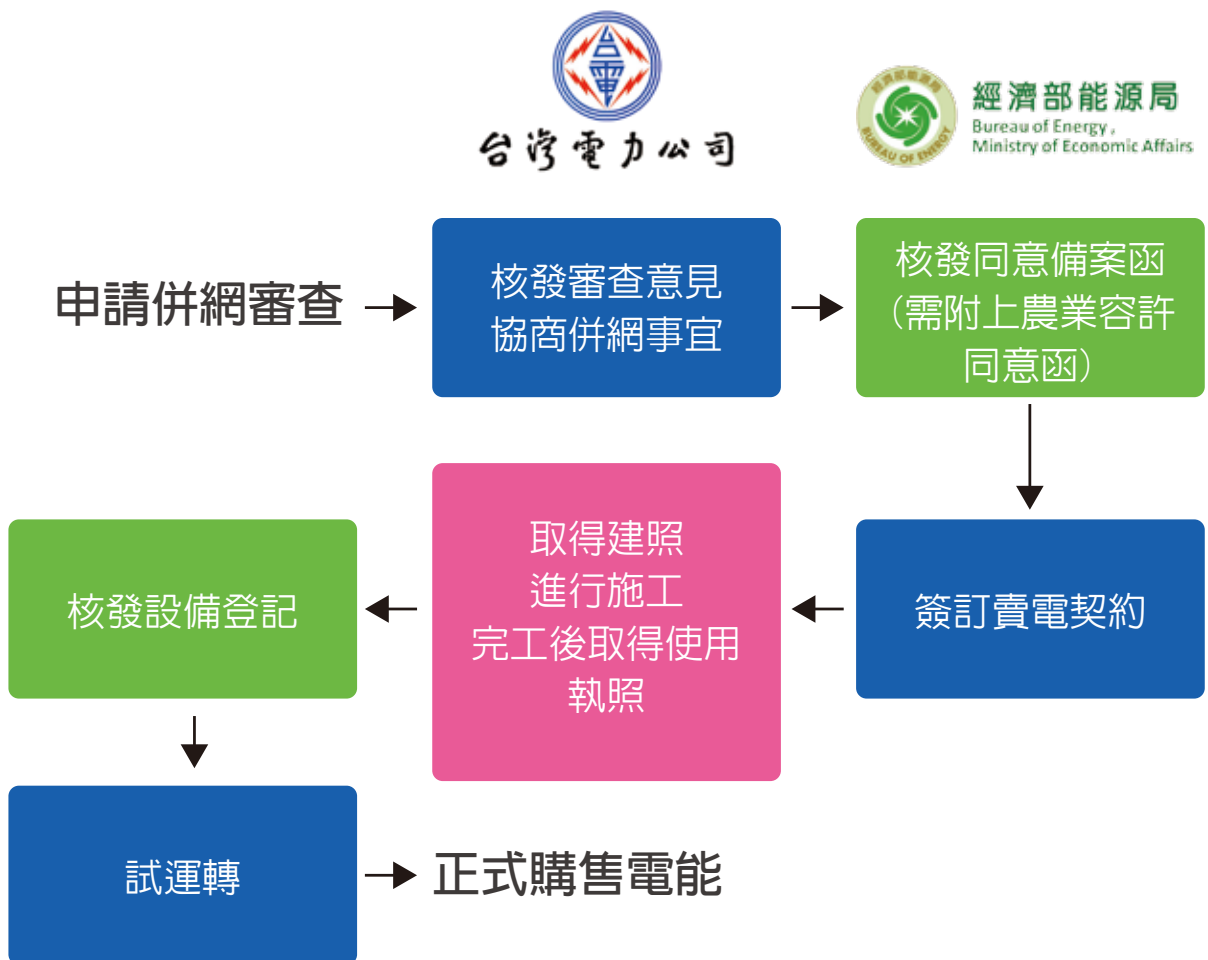

若養豬場有意願安裝沼氣發電以及有售電打算，前置諮詢可接洽系統廠商了解沼氣發電系統、發電量評估及場址規劃設計，進一步可簽訂系統安裝合約或合作意願書，以確保雙方權益與責任；建議採分工方式進行售電流程申請，因有關向台電申請併聯方面，有時會涉及一些技術與專業性問題，故需借助系統廠商過往的承辦經驗，以加速行政流程作業。建置沼氣發電並進行售電的申請流程如下，可配合圖15更清楚了解相關程序：

1. 首先需向鄉鎮公所或縣市政府提出農業容許申請，直至取得「農業用地作農業設施容許使用同意函」（以下簡稱「農業容許同意函」）。同時可請系統廠商進行台電併網審查申請，台電會依申請進行審查並與系統商協調併網事宜，完成後將核發「併聯審查同意書」。
2. 將「農業容許同意函」與「併聯審查同意書」送至經濟部能源局，申請再生能源發電設備同意備案，取得能源局「同意備案函」。
3. 取得「同意備案函」後，需於六個月內向台電簽訂「再生能源發電系統電能購售契約」（以下簡稱「賣電契約」）。
4. 與台電完成「賣電契約」簽訂後，申請「建造執照」，完成後可開始進行沼氣發電系統的建置。建置完成後，進行「建築物使用執照」申請。

5. 「建築物使用執照」申請核准後，可請當地台電營業處檢驗課進行發電系統運轉測試，確定符合「台灣電力股份有限公司再生能源發電系統併聯技術要點」之規範，台電公司將核發「完成併聯通知函」。
6. 取得「併聯通知函」後檢附相關文件(依照再生能源發電設備管理辦法之規定)，向能源局申請「設備登記」，但需注意「設備登記」需於簽訂「賣電契約」後一年內完成。
7. 待能源局核發「設備登記」後，向台電申請開始躉售電能，雙方會同抄表日為正式購售電能日，開始進行售電。