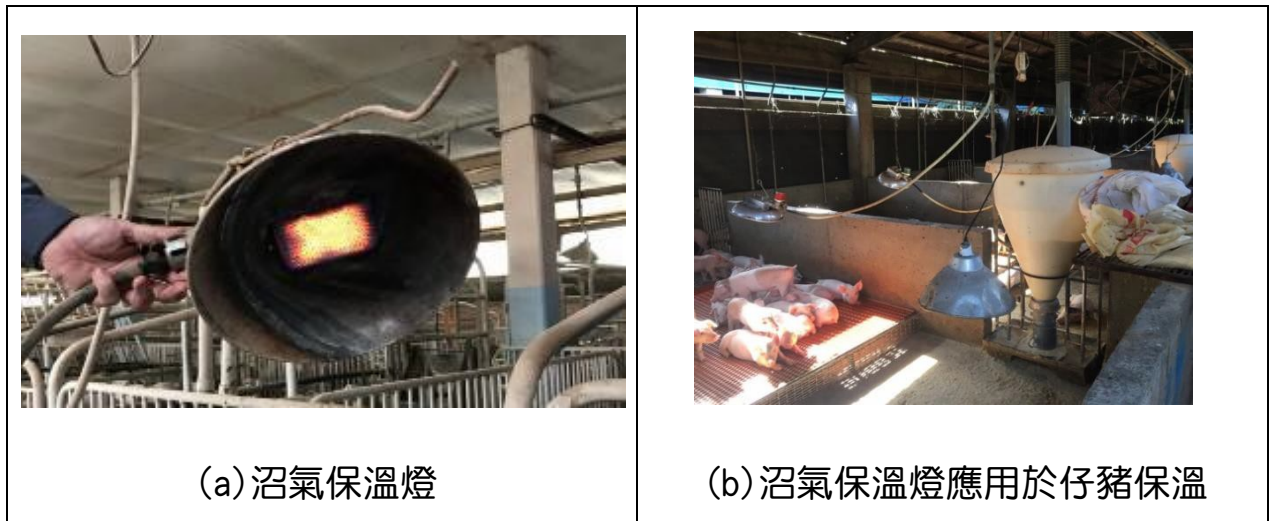

圖 17 沼氣瓦斯爐實體照片

使用沼氣瓦斯爐，進行短時間烹調食物時，因沼氣使用量低，可不安裝加壓泵，但以沼氣進行廚餘蒸煮等長時間使用，則建議應裝設加壓泵浦以確保使用品質，若未裝設加壓泵浦，沼氣流量將隨儲氣袋壓力降低而下降，即使儲氣袋中仍有沼氣，但因壓力不足，使傳輸至沼氣瓦斯爐之沼氣氣量不足，而無法點燃。裝設增壓泵可穩定沼氣壓力，使火焰強度穩定，提高蒸煮效率。

(2) 沼氣保溫燈

一貫場、母豬場、保育豬場與種豬場具有仔豬保溫需求，因沼氣保溫燈發熱效率高，可於原有電保溫燈搭配使用，提高產房與保育舍環境溫度，經本計畫至畜牧場實測每盞沼氣保溫燈(加熱片尺寸7 cm x10 cm)全日使用，沼氣耗氣量為 4 - 6 m³/hr，因此依據每日沼氣產量，可推算可安裝幾盞沼氣保溫燈，作為沼氣再利用系統建置參考。飼養頭數200頭之豬場1天產氣量，可使用 2 盞沼氣保溫燈 14 小時。飼養頭數 1,000 頭之豬場1天產氣量，可架設 7 盞沼氣保溫燈使用 24 小時。