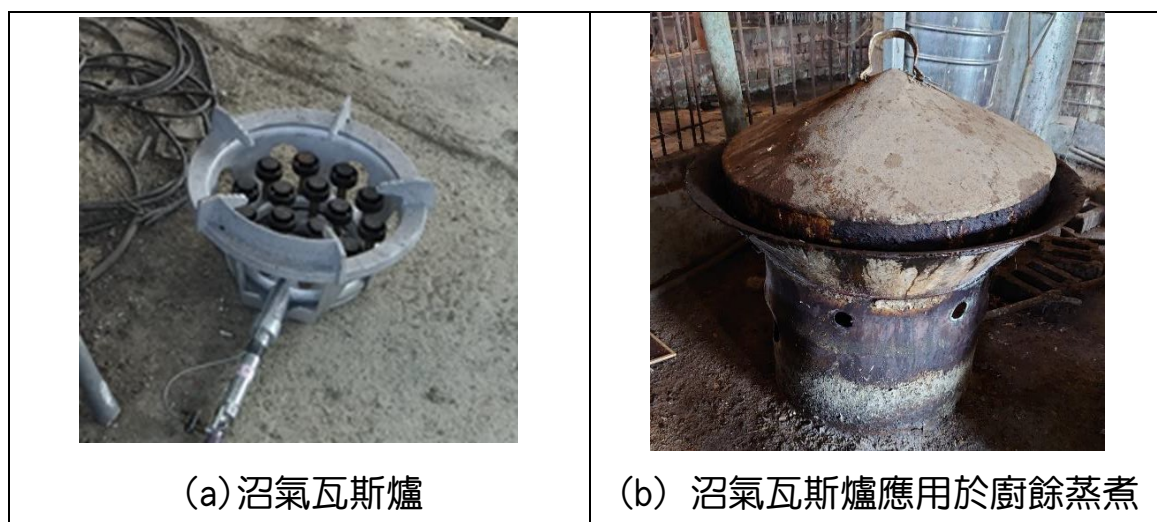

沼氣瓦斯爐雖與天然氣瓦斯爐相似，但使用上仍有許多不同，一般家庭用之瓦斯爐噴嘴孔徑 $0.7 - 1.5 \text{ mm}$ ，耗氣量約為 $0.7 \text{ m}^3/\text{h}$ ，天然氣與液化石油氣(桶裝瓦斯)之使用壓力分別為 $150 \text{ mm H}_2\text{O}$ 與 $280 \text{ mm H}_2\text{O}$ 。而沼氣若未經過增壓泵，使用紅泥膠皮彈性產生之壓力，其沼氣壓力低於 $50 \text{ mm H}_2\text{O}$ ，因此噴嘴孔徑需提高至 0.5 cm ，以符合沼氣燃燒所需最低燃料濃度[1]。部分農民使用白鐵管鑽孔自製沼氣瓦斯爐，此舉雖然簡單，但易有各孔沼氣流量不一之問題，生大小火、燃燒不穩定之狀況，造成受熱不均。因此為考量使用品質，建議使用專業市售沼氣瓦斯爐，爐孔大小相關設計皆符合沼氣特性燃燒之需求，可使火焰穩定燃燒。若廢水系統正常維運之情況下，厭氣槽體具備穩定產氣之能力，飼養頭數 200 頭之豬場1天產氣量，可供應1盞沼氣瓦斯爐使用 24 小時。