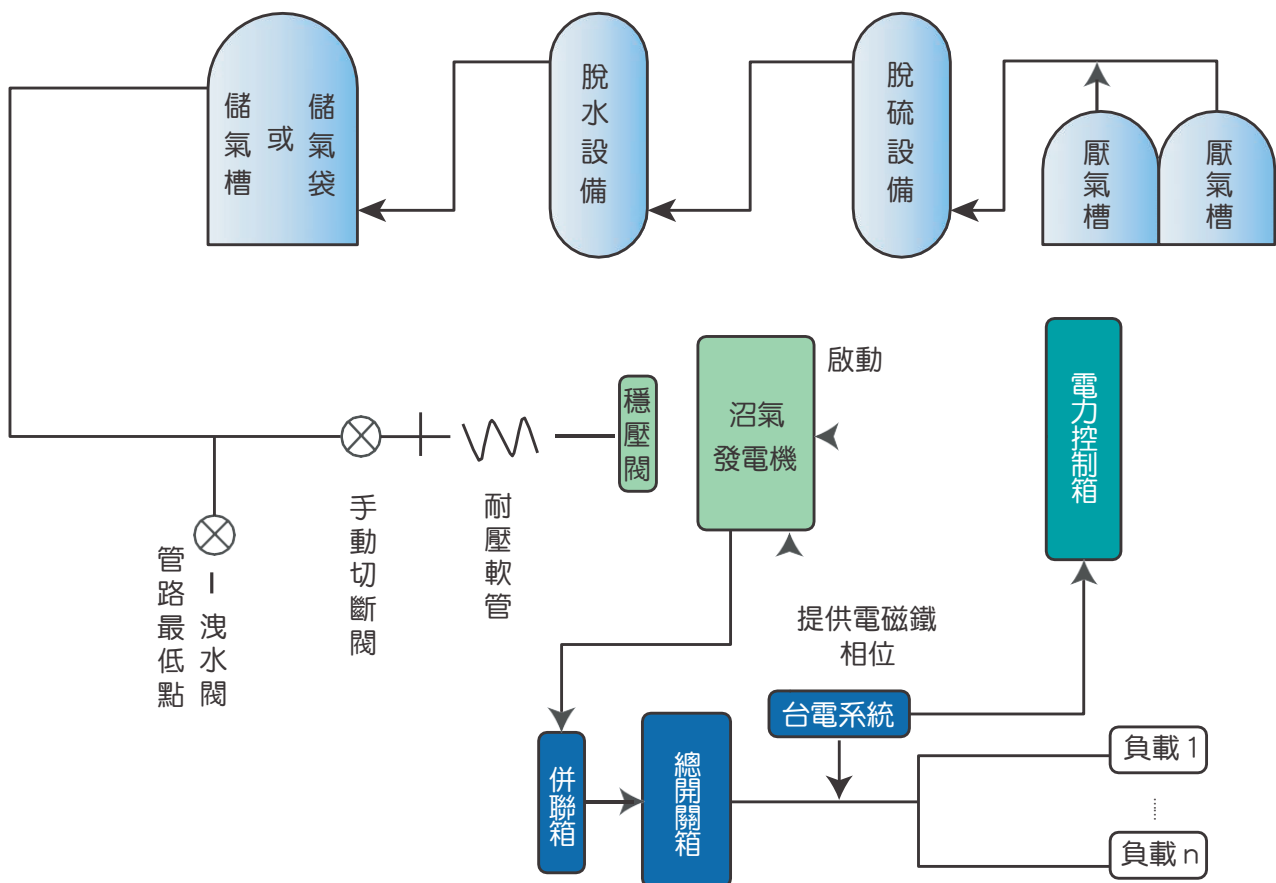

3-2. 電力系統配置介紹

沼氣發電機可依照使用需求，配置發電機的發電形式，依據發電的相位與台電是否相同，可分為：獨立式、併聯式及雙併式，分別說明如下：

(1) 獨立式：

即不需要用到市電便可獨立發電，引擎附有充電發電機、啟動馬達與電瓶，啟動時由電瓶供給啟動馬達電流而帶動發電機(如圖9及10)，發電機的電力直接提供給場內使用，如下圖11所。由於發電機的啟動電力由電瓶提供，因此在沒有市電或停電的地方，均可提供電力，但因其有獨立的發電系統，故在相位、相角、電壓及頻率等部分，需加裝併聯控制盤，否則無法與市電直接相接併用。由於負載變動時，發電機輸出的電壓與頻率較不穩定，對於較精密的電氣設備會影響其使用壽命。使用獨立式發電形式時須加裝電源自動切換器(ATS, Automatic Transfer Switch)，當沼氣量不足，造成沼氣發電機輸出電壓不足時，會自動切換至市電，以維持場內電器正常運轉。

圖 9 啟動馬達與電瓶實體圖 [19] [20]

圖 10 起動馬達與電瓶位置圖

圖 11 獨立式發電系統配置

(2) 併聯式：

引擎無充電發電機、啟動馬達與電瓶，啟動時由台電的市電系統供給電流啟動引擎，由於是以市電來提供並建立磁場所需的虛功率，外來的虛功率電源會控制發電機的端電壓，因此發電機所輸出的端電壓與市電系統相同，使用上與市電相接併用，如圖12，當發電量不足以供應負載所需電力時，會由台電系統補充，因此電壓較穩定。其唯一問題則是當市電停電時，將無法提供電力使用。

圖 12 併聯式發電系統配置

(3) 雙併式：

具獨立式的充電裝置，配置如圖13，啟動馬達及電瓶，另具一啟動電路，可自動控制選擇。當停電時轉由電瓶供電啟動，提供場內緊急備用電源；當台電正常供電，則由市電系統供電啟動，提供場內穩定的供電品質。

圖 13 雙併式發電系統配置

四、沼氣發電經濟效益

我的牧場適合發電嗎？沼氣充足嗎？適合哪一種發電機呢？

以上問題，本手冊提供三種方法協助您進行評估：1、採用飼養頭數進行初步評估；2、參考實際建置沼氣發電之養豬場效益估算；3、由工研院中分院沼氣發電推動辦公室進行現場實測與評估。