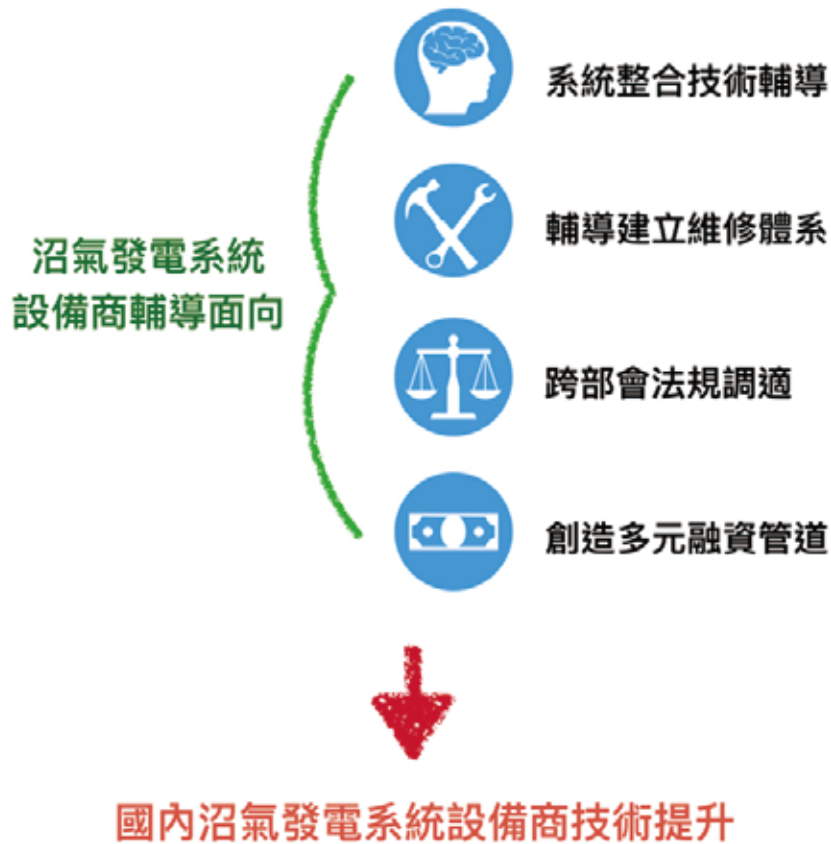

圖4 (a) 水質採樣；(b) 曝氣池溶氧量量測

為確保沼氣發電具備經濟效益，本團隊以科學儀器進行沼氣成分、沼氣產量實測，牧場沼氣產量如同汽車油箱中的油量，油量越多汽車可以跑越遠，而沼氣量越多發電量越多，賣電收益提高，沼氣發電設備投資攤提回收年限越短，若投資收益符合期待，業者有意願建置沼氣發電系統，本團隊將提供系統規格建議，與媒合系統與設備商，協助系統整合完成沼氣發電建置，並於運轉後確認發電系統運轉效能。若牧場沼氣量不具備沼氣發電效益，則輔導其進行沼氣發電以外之再利用，例如：沼氣保溫燈、沼氣鍋爐、沼氣爐等，團隊將提供設備建置與維護技術輔導，協助業者正確與安全操作，提高沼氣再利用效益。