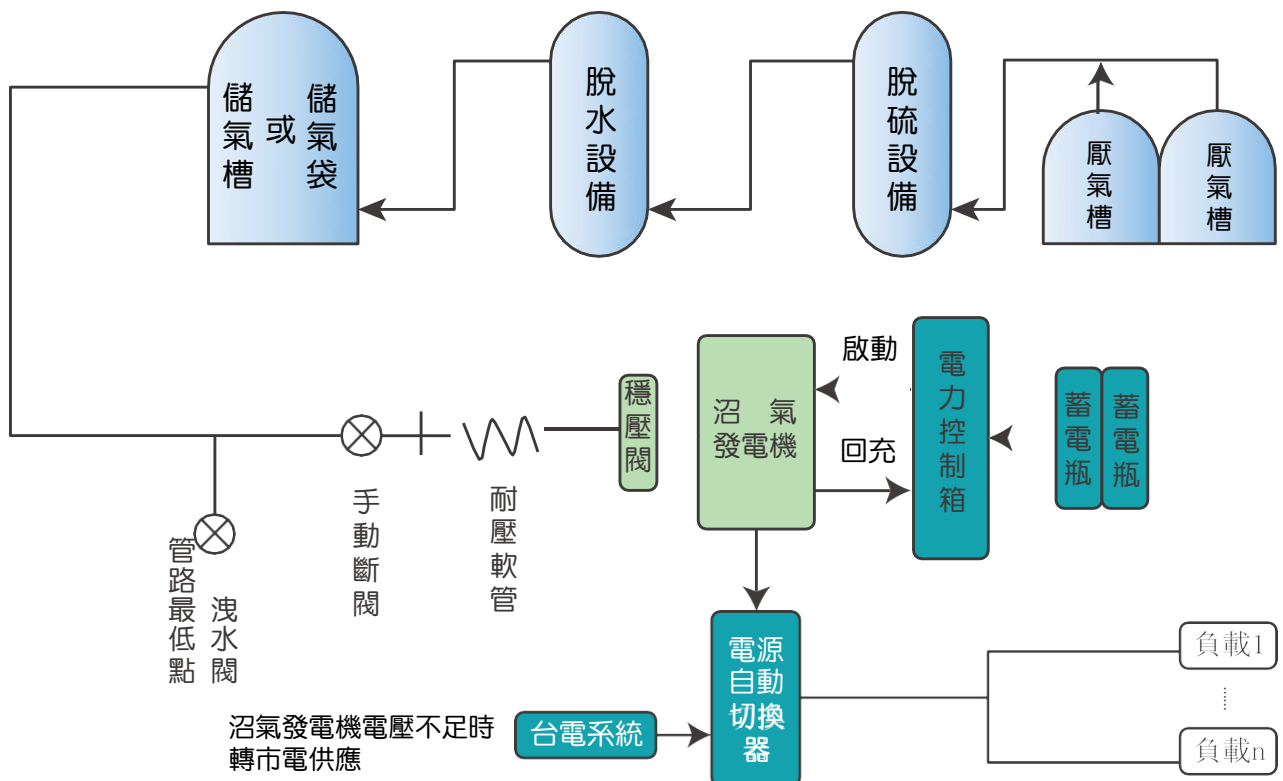

3-2. 電力系統配置介紹

沼氣發電機可依照使用需求，配置發電機的發電形式，依據發電的相位與台電是否相同，可分為：獨立式、併聯式及雙併式，分別說明如下：

(1) 獨立式：

即不需要用到市電便可獨立發電，引擎附有充電發電機、啟動馬達與電瓶，啟動時由電瓶供給啟動馬達電流而帶動發電機(如圖9及10)，發電機的電力直接提供給場內使用，如下圖11所。由於發電機的啟動電力由電瓶提供，因此在沒有市電或停電的地方，均可提供電力，但因其有獨立的發電系統，故在相位、相角、電壓及頻率等部分，需加裝併聯控制盤，否則無法與市電直接相接併用。由於負載變動時，發電機輸出的電壓與頻率較不穩定，對於較精密的電氣設備會影響其使用壽命。使用獨立式發電形式時須加裝電源自動切換器(ATS, Automatic Transfer Switch)，當沼氣量不足，造成沼氣發電機輸出電壓不足時，會自動切換至市電，以維持場內電器正常運轉。

圖 9 啟動馬達與電瓶實體圖 [19] [20]

圖 10 起動馬達與電瓶位置圖

圖 11 獨立式發電系統配置

(2) 併聯式：

引擎無充電發電機、啟動馬達與電瓶，啟動時由台電的市電系統供給電流啟動引擎，由於是以市電來提供並建立磁場所需的虛功率，外來的虛功率電源會控制發電機的端電壓，因此發電機所輸出的端電壓與市電系統相同，使用上與市電相接併用，如圖12，當發電量不足以供應負載所需電力時，會由台電系統補充，因此電壓較穩定。其唯一問題則是當市電停電時，將無法提供電力使用。

圖 12 併聯式發電系統配置

(3) 雙併式：

具獨立式的充電裝置，配置如圖13，啟動馬達及電瓶，另具一啟動電路，可自動控制選擇。當停電時轉由電瓶供電啟動，提供場內緊急備用電源；當台電正常供電，則由市電系統供電啟動，提供場內穩定的供電品質。

圖 13 雙併式發電系統配置

四、沼氣發電經濟效益

我的牧場適合發電嗎？沼氣充足嗎？適合哪一種發電機呢？

以上問題，本手冊提供三種方法協助您進行評估：1、採用飼養頭數進行初步評估；2、參考實際建置沼氣發電之養豬場效益估算；3、由工研院中分院沼氣發電推動辦公室進行現場實測與評估。